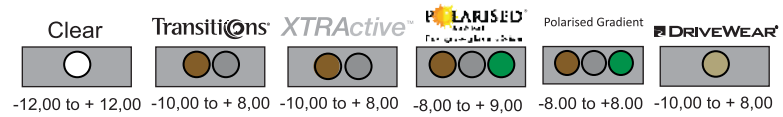

<70/75

SV 1.59 ASP

Clear 
-12,00 to + 9,00

<70/75

SV 1.56

Clear 	BLUE EYEMAX 
-12,00 to + 10,00	-8,00 to +7,00

<70/75

Material

Ø

SV 1.56 ASP

<70/75

SV 1.56

<70/75

SV 1.54

<70/75

SV 1.53 Trivex

<70/75

SV 1.50

<70/75

SV 1.50

<70/75

SV 1.50 ASP

80

Rx SINGLE VISION